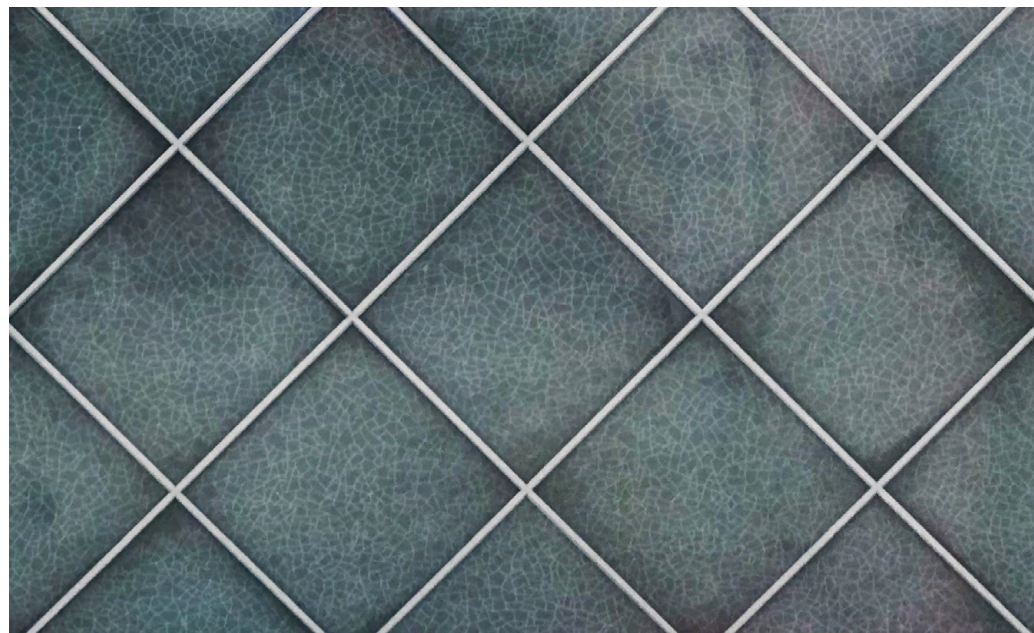

# Adele Arctic

Дизайн коллекции лаконичен и в то же время роскошен и богат. Легкие прожилки кракелюра на базовой плитке белого и сапфирового цветов в сочетании с глянцевой поверхностью и серебряным рельефным рисунком декора придают интерьеру утонченность. Два вида бордюров разной ширины дают возможность завершить интерьер в английском стиле.

# Adele Arctic

1000x1920

Выставочная техническая  
панель под европейский  
формат экспозиторов  
1000x1920 мм.