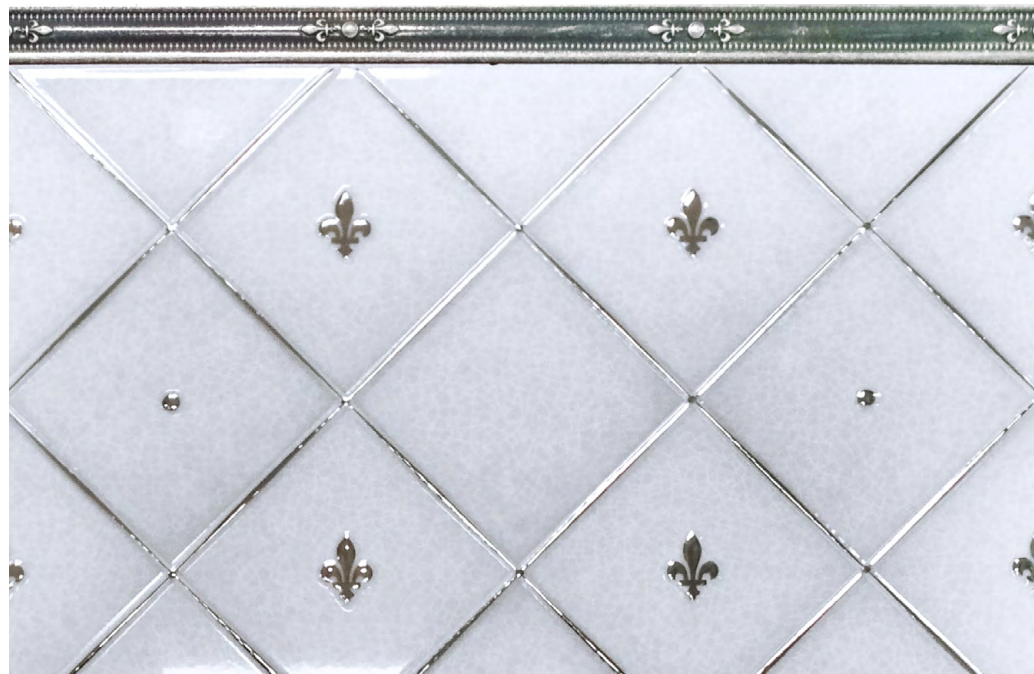

# Adele Arctic

Дизайн коллекции лаконичен и в то же время роскошен и богат. Легкие прожилки кракелюра на базовой плитке белого и сапфирового цветов в сочетании с глянцевой поверхностью и серебряным рельефным рисунком декора придают интерьеру утонченность. Два вида бордюров разной ширины дают возможность завершить интерьер в английском стиле.

# Adele Arctic

1000x1920

Выставочная техническая  
панель под европейский  
формат экспозиторов  
1000x1920 мм.