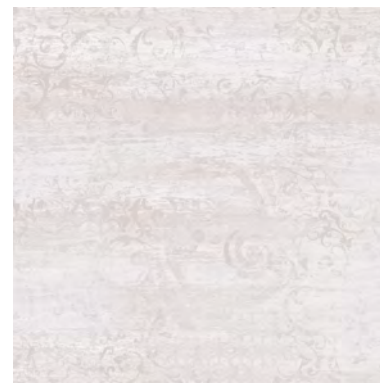

Κόρφυ

Corfu

Corfu

Коллекция Corfu привлекает особой атмосферой неспешности и умиротворения. На плитке прекрасно воспроизведен эффект патины: царапинки, потертости, переходы фактур и узоров, а состаренная фактура дерева прекрасно дополнит интерьер и привнесёт в пространство гармонию и уют.

Corfu Way Graphite GP6COW25 Керамогранит 410x410

Corfu Graphite GP6COF25 Керамогранит 410x410

1000x1920

Выставочная техническая
панель под европейский
формат экспозиторов
1000x1920 мм.