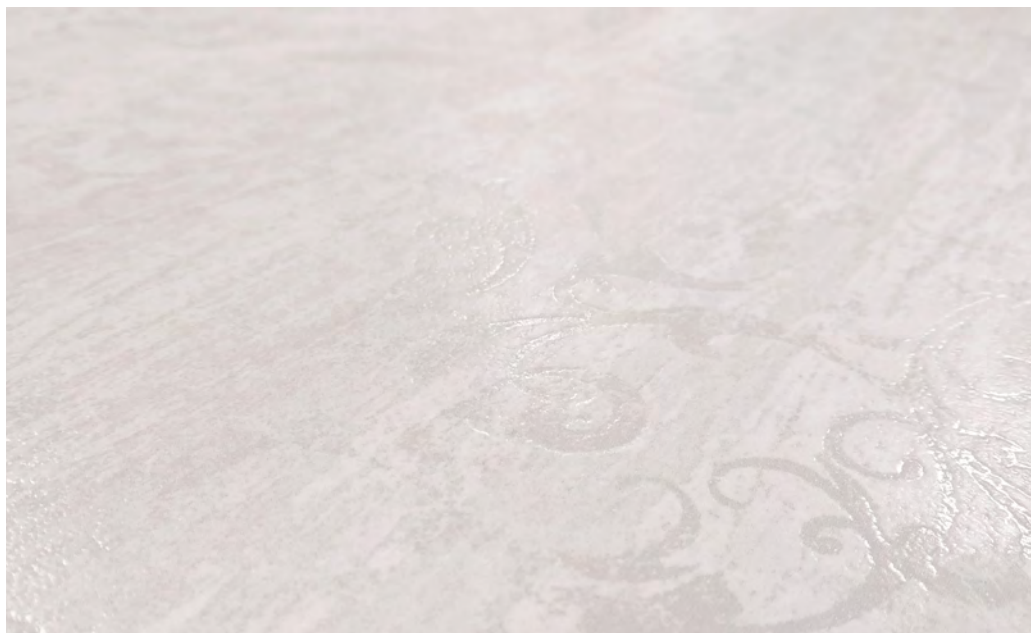

Κόρφυ

Corfu

Corfu

Коллекция Corfu привлекает особой атмосферой неспешности и умиротворения. На плитке прекрасно воспроизведен эффект патины: царапинки, потертости, переходы фактур и узоров, а состаренная фактура дерева прекрасно дополнит интерьер и привнесёт в пространство гармонию и уют.

Corfu Way Graphite GP6COW25 Керамогранит 410x410

Corfu Graphite GP6COF25 Керамогранит 410x410

1000x1920

Выставочная техническая
панель под европейский
формат экспозиторов
1000x1920 мм.