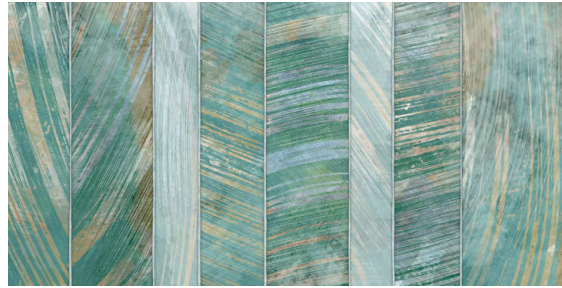

# Emerald

Коллекция Emerald привлекает внимание своей глянцевой рельефной поверхностью, богатой палитрой изумрудных оттенков и градиентами бежевого. Динамичная графика декора и лаконичные штрихи на базовой плитке органично сочетаются друг с другом и позволяют воплотить самые креативные идеи в интерьере.

Плитка настенная  
Emerald Crema WT9EME01  
249x500

Плитка настенная  
Emerald Twiddle WT9EME24  
249x500

Керамогранит  
Emerald Latte GP6EME11  
410x410

Плитка настенная  
Emerald Latte WT9EME11  
249x500