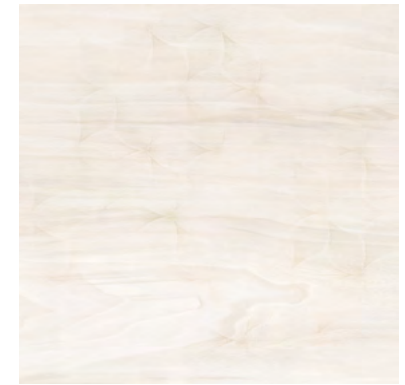

Фіджи

Fiji

Легкий песочный оттенок и мягкая структура дерева прекрасно дополнены глянцевыми экзотическими цветами, которые переливаются и играют на свету, оздавая атмосферу отдыха и релакса в интерьере.

Fiji Flower Crema GP6FFC01 Керамогранит 410x410

Fiji Crema GP6FIJ01 Керамогранит 410x410

1000x1920

Выставочная техническая
панель под европейский
формат экспозиторов
1000x1920 мм.