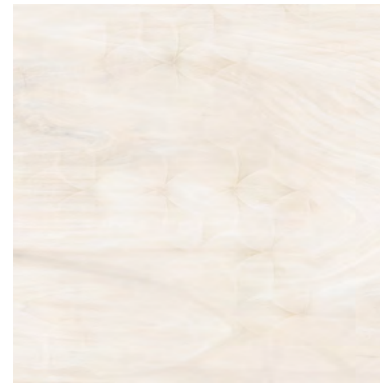

Фіджи

Fiji

Легкий песочный оттенок и мягкая структура дерева прекрасно дополнены глянцевыми экзотическими цветами, которые переливаются и играют на свету, оздавая атмосферу отдыха и релакса в интерьере.

Fiji Flower Crema GP6FFC01 Керамогранит 410x410

Fiji Crema GP6FIJ01 Керамогранит 410x410

1000x1920

Выставочная техническая
панель под европейский
формат экспозиторов
1000x1920 мм.