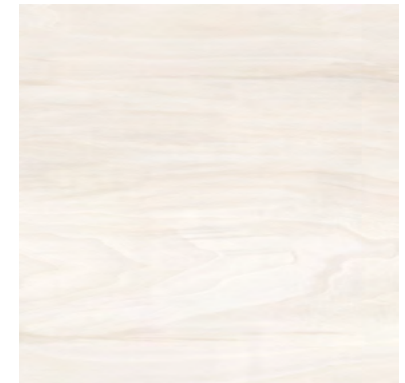

Фіджи

Fiji

Легкий песочный оттенок и мягкая структура дерева прекрасно дополнены глянцевыми экзотическими цветами, которые переливаются и играют на свету, оздавая атмосферу отдыха и релакса в интерьере.

Fiji Flower Crema GP6FFC01 Керамогранит 410x410

Fiji Crema GP6FIJ01 Керамогранит 410x410

1000x1920

Выставочная техническая
панель под европейский
формат экспозиторов
1000x1920 мм.