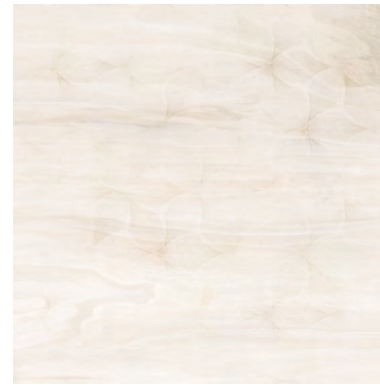

Фіджи

Fiji

Легкий песочный оттенок и мягкая структура дерева прекрасно дополнены глянцевыми экзотическими цветами, которые переливаются и играют на свету, оздавая атмосферу отдыха и релакса в интерьере.

Fiji Flower Crema GP6FFC01 Керамогранит 410x410

Fiji Crema GP6FIJ01 Керамогранит 410x410

1000x1920

Выставочная техническая
панель под европейский
формат экспозиторов
1000x1920 мм.