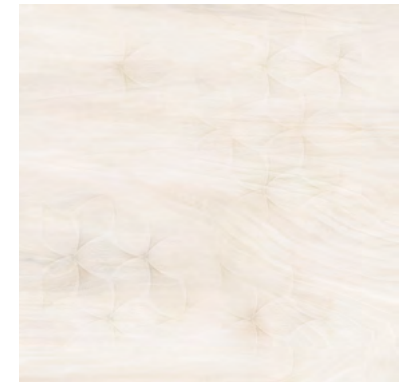

Фіджи

Fiji

Легкий песочный оттенок и мягкая структура дерева прекрасно дополнены глянцевыми экзотическими цветами, которые переливаются и играют на свету, оздавая атмосферу отдыха и релакса в интерьере.

Fiji Flower Crema GP6FFC01 Керамогранит 410x410

Fiji Crema GP6FIJ01 Керамогранит 410x410

1000x1920

Выставочная техническая
панель под европейский
формат экспозиторов
1000x1920 мм.