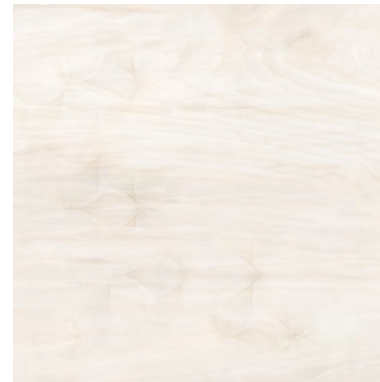

Фіджи

Fiji

Легкий песочный оттенок и мягкая структура дерева прекрасно дополнены глянцевыми экзотическими цветами, которые переливаются и играют на свету, оздавая атмосферу отдыха и релакса в интерьере.

Fiji Flower Crema GP6FFC01 Керамогранит 410x410

Fiji Crema GP6FIJ01 Керамогранит 410x410

1000x1920

Выставочная техническая
панель под европейский
формат экспозиторов
1000x1920 мм.