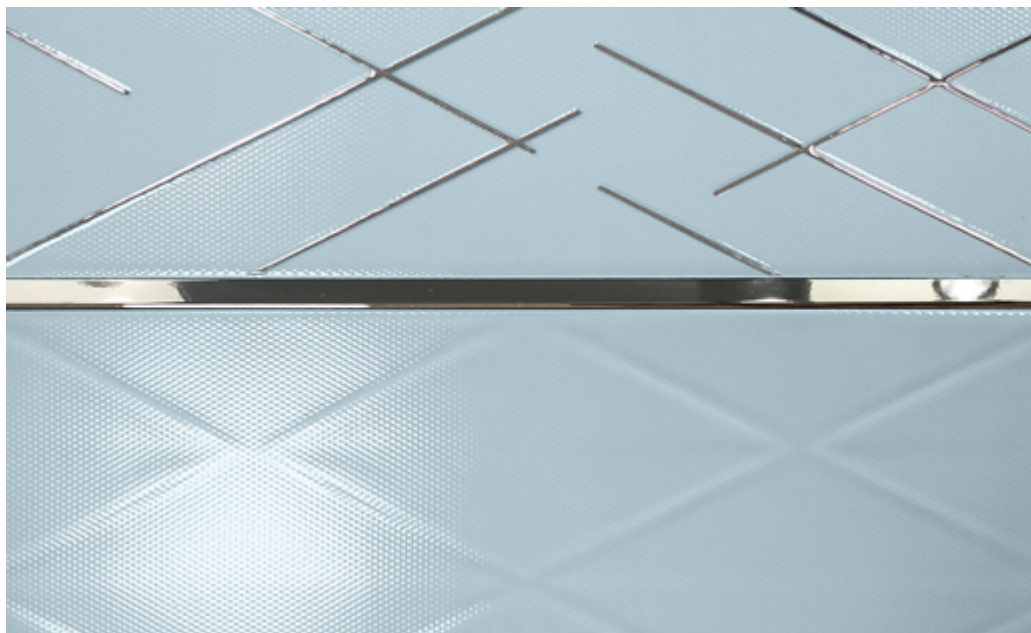

A stylized graphic of a city skyline with various building silhouettes in shades of gray.

NewTrend

Флай

Fly

Глянцевая поверхность коллекции Fly с легкой рельефной текстурой и тонким серебристым орнаментом прекрасно украсят интерьер в современном стиле. Коллекция представлена в двух воздушных оттенках — белом и голубом. Серебряный бордюрик станет элегантным дополнением интерьера.

Плитка настенная
Fly White WT9FLY00
249x500

Плитка настенная
Fly Blue WT9FLY06
249x500

Керамогранит
Diamond White FT3DA100
410x410

Декор
Splash White DW9SPL00
249x500

Декор
Splash Blue DW9SPL06
249x500

Бордюр
Sword BW0SWD07
13x500

Плитка настенная
Bond White WT9BON00
249x500

Плитка настенная
Bond Blue WT9BON06
249x500

1000x1920

Выставочная техническая
панель под европейский
формат экспозиторов
1000x1920 мм.