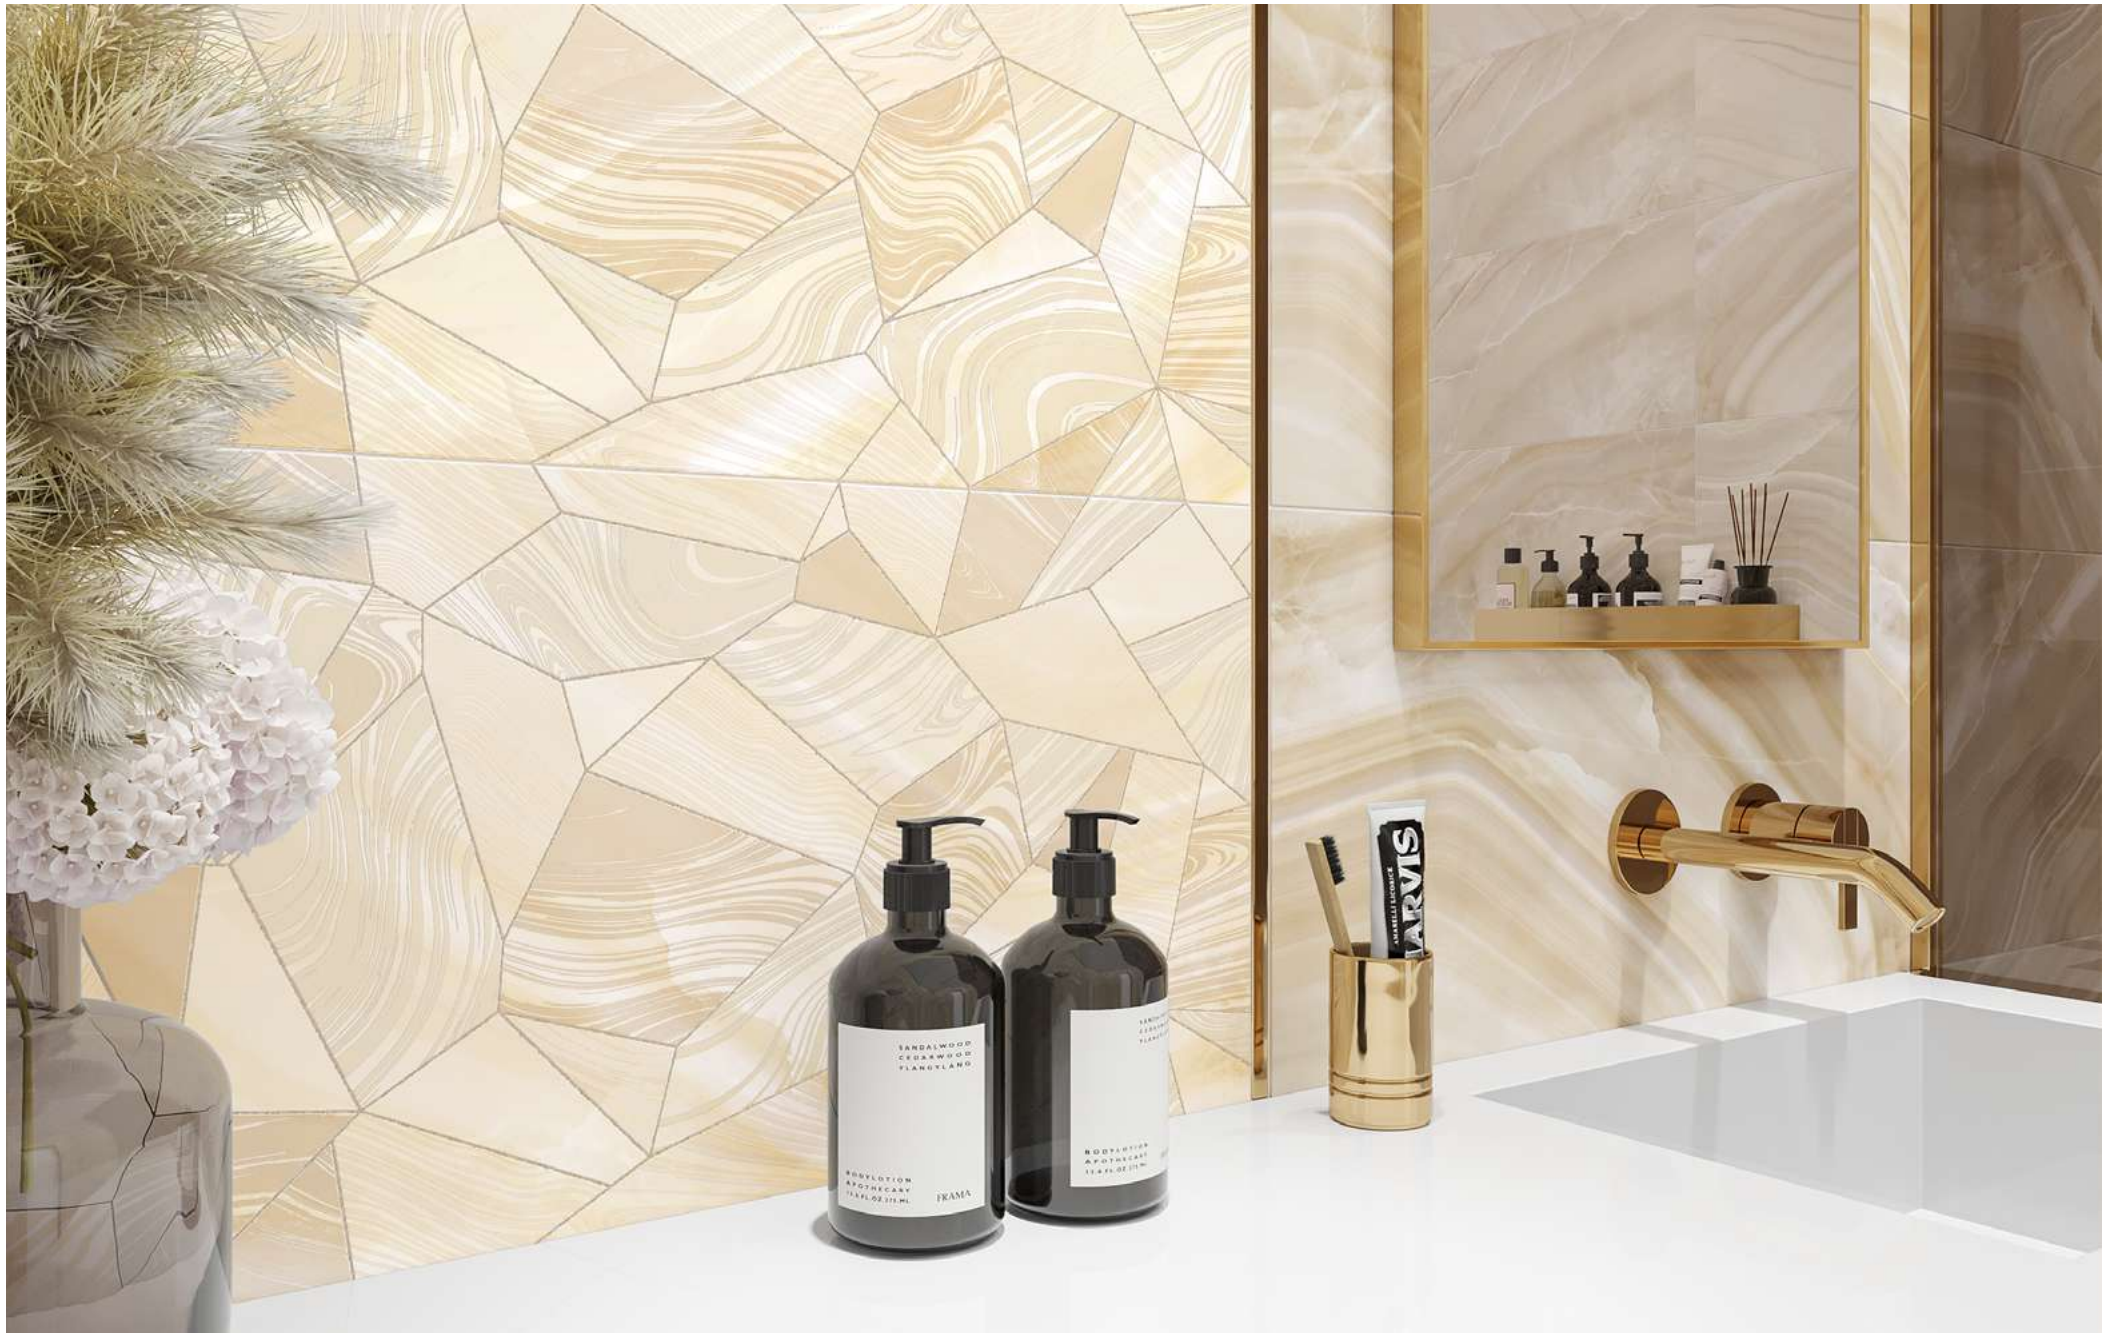

Плитка настенная
Venice Beige WT36VEI11
300×600

Керамогранит
Venice Beige GP40VEI11L
600×600

Бордюр
Tenor Gold BW0TNR09
13×600

1000x1920

Выставочная техническая панель под европейский формат экспозиторов 1000x1920 мм.