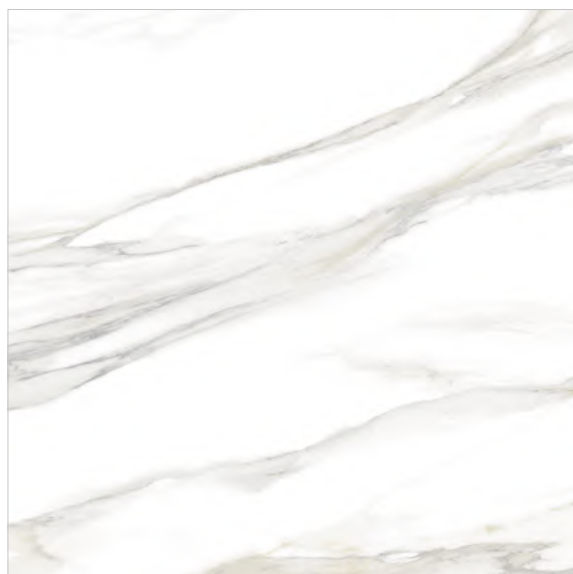

Керамогранит
Volcano Light GP40VOC15L
600×600