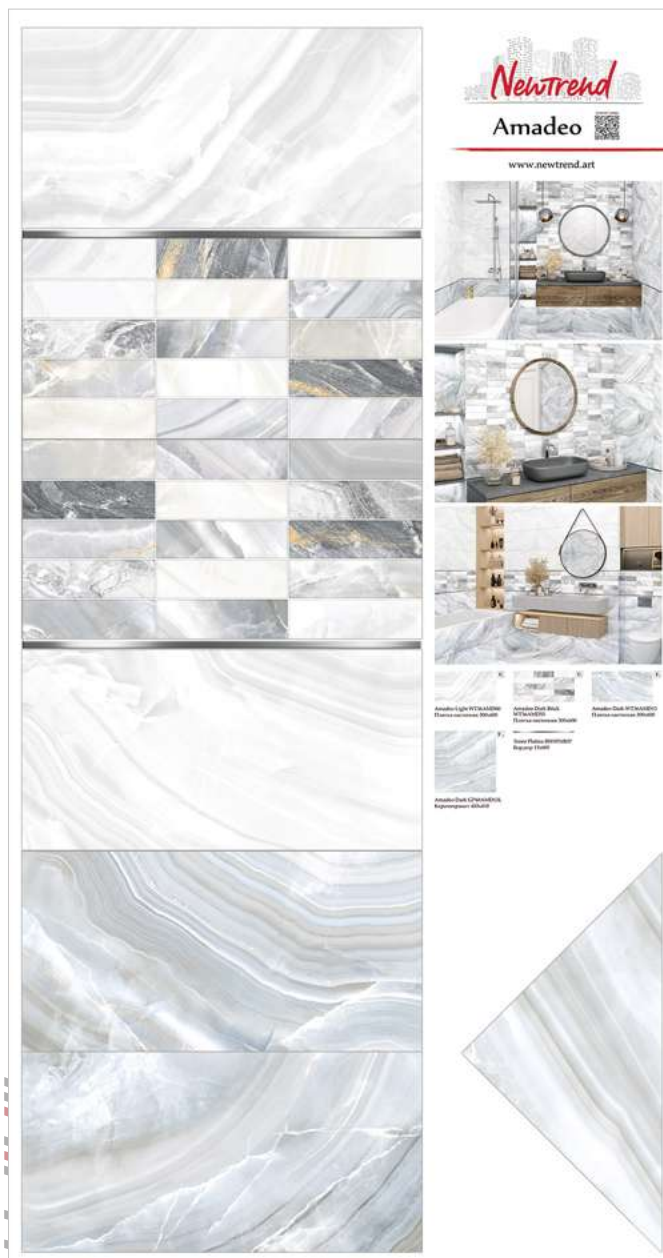

Плитка настенная
Amadeo Dark WT36AMD13
300×600

Керамогранит
Amadeo Dark GP40AMD13L
600×600

Бордюр
Tenor Platina BW0TNR07
13×600

1000x1920

Выставочная техническая
панель под европейский
формат экспозиторов
1000x1920 мм.