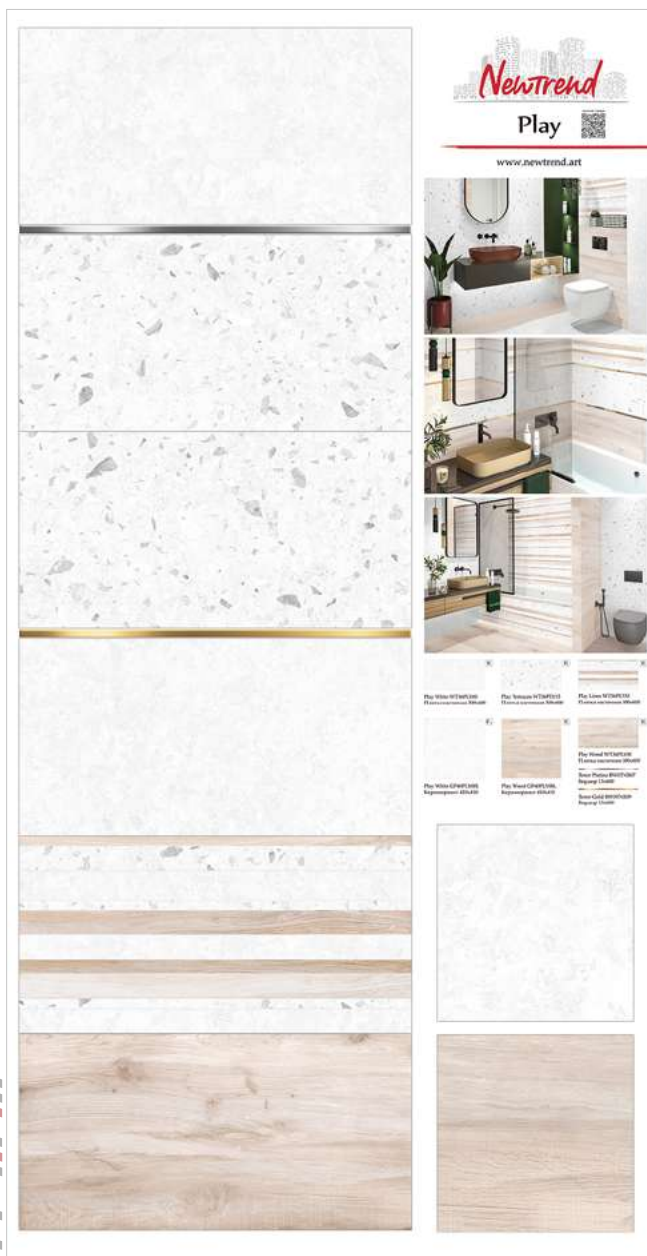

Бордюрь
Tenor Platina BW0TNR07
13×600

Бордюрь
Tenor Gold BW0TNR09
13×600

1000x1920

Выставочная техническая панель под европейский формат экспозиторов 1000x1920 мм.

Глянцевая коллекция Venice в формате 300х600 — это золотистый оникс в керамическом исполнении. Тёплые солнечные оттенки будут поднимать настроение и создавать уют.