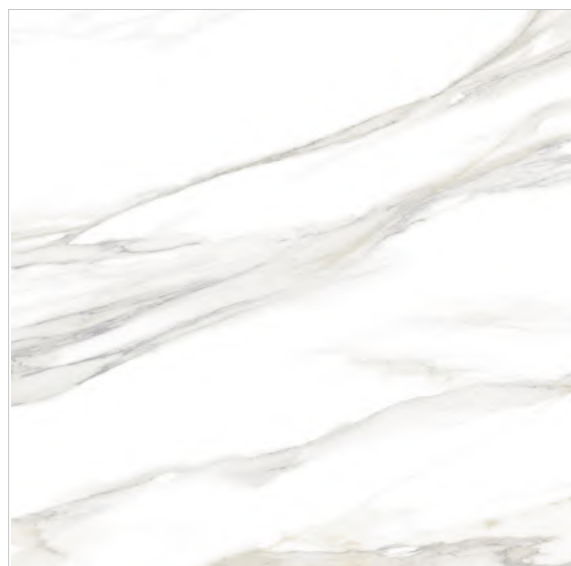

Плитка настенная
Volcano Pattern WT36VOC55
300×600

Плитка настенная
Volcano Wood WT36VOC08
300×600

Керамогранит
Volcano Light GP40VOC15L
600×600

Бордю
Tenor Platina BW0TNR07
13×600

Бордю
Tenor Gold BW0TNR09
13×600