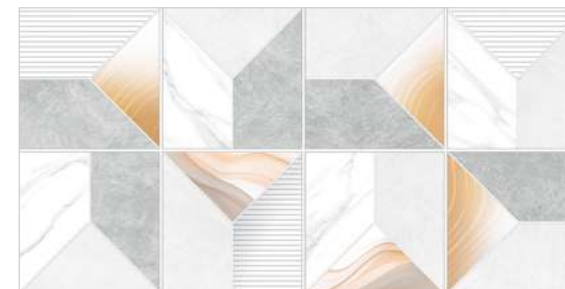

Плитка настенная
Blues Color WT36BLU55
300×600