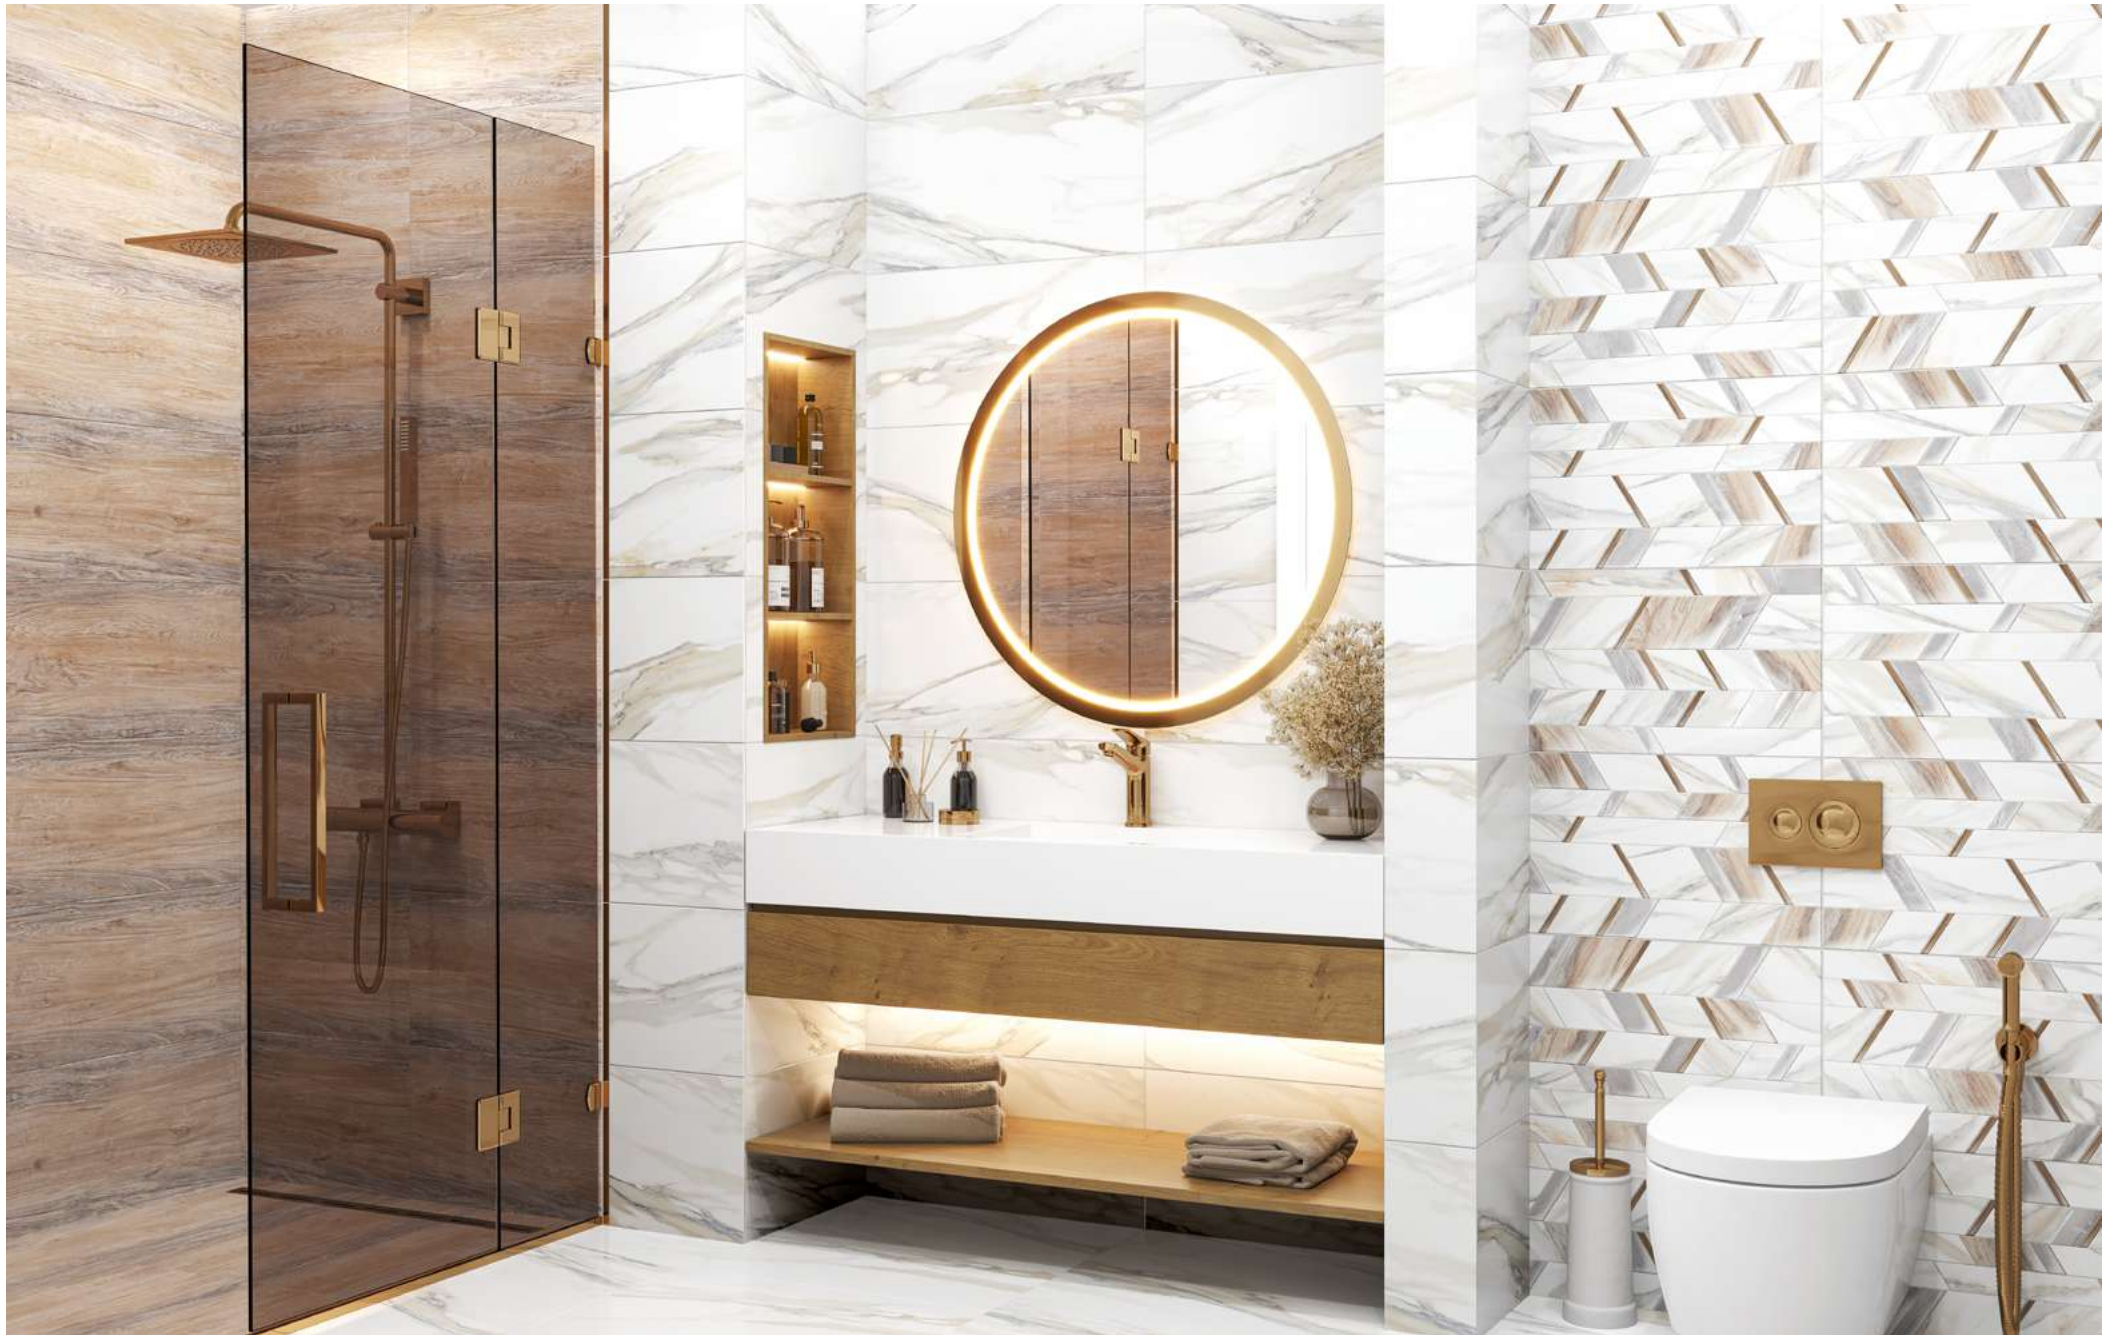

Плитка настенная
Volcano Pattern WT36VOC55
300×600

Плитка настенная
Volcano Wood WT36VOC08
300×600

Керамогранит
Volcano Light GP40VOC15L
600×600

Бордю
Tenor Platina BW0TNR07
13×600

Бордю
Tenor Gold BW0TNR09
13×600