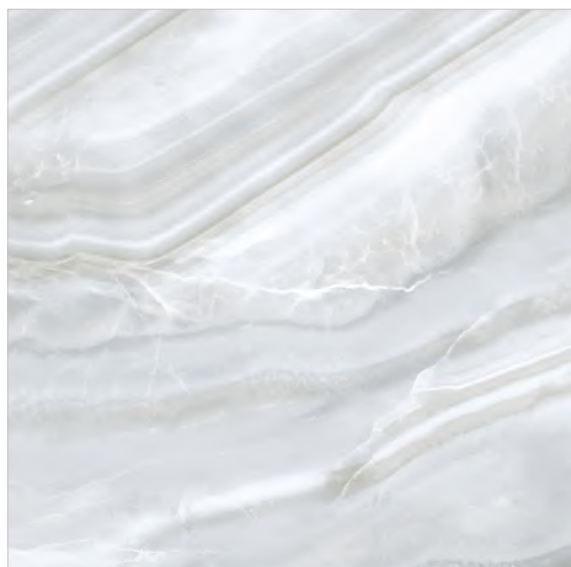

Керамогранит
Amadeo Dark GP40AMD13L
600×600