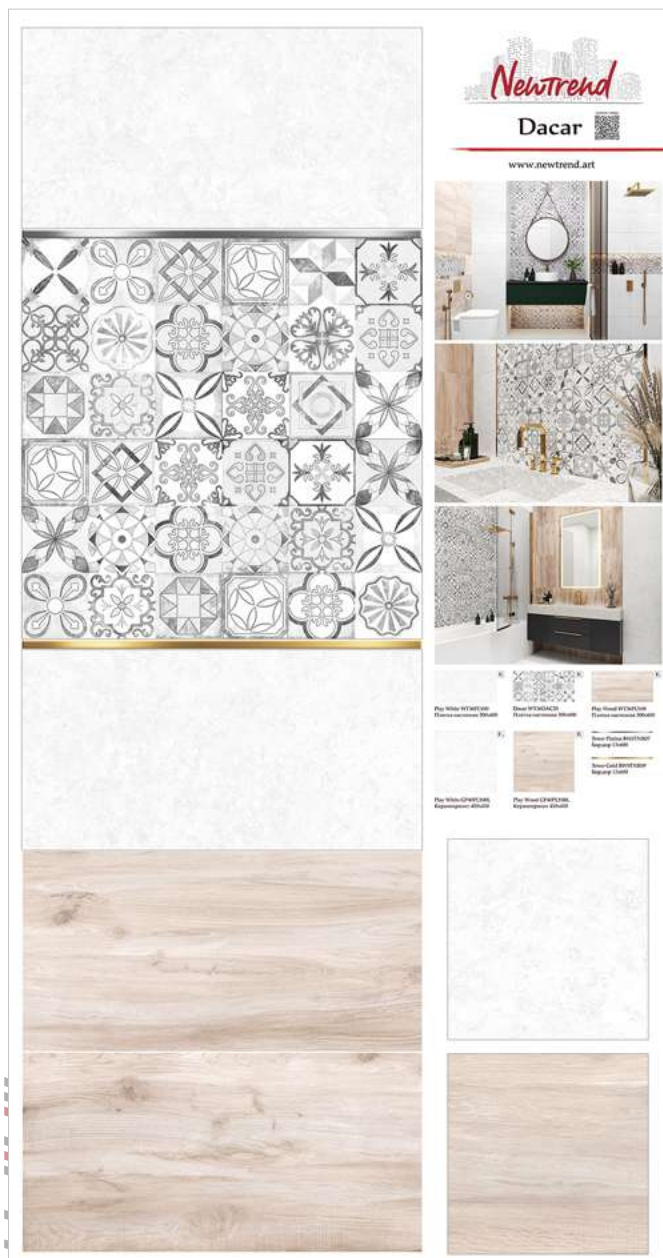

Бордю
Tenor Gold BW0TNR09
13×600

1000x1920

Выставочная техническая панель под европейский формат экспозиторов 1000x1920 мм.

Современная коллекция Play в формате 300х600 мм – это сочетание терраццо, бетона и дерева. Такой микс текстур для тех, кто не боится экспериментировать.