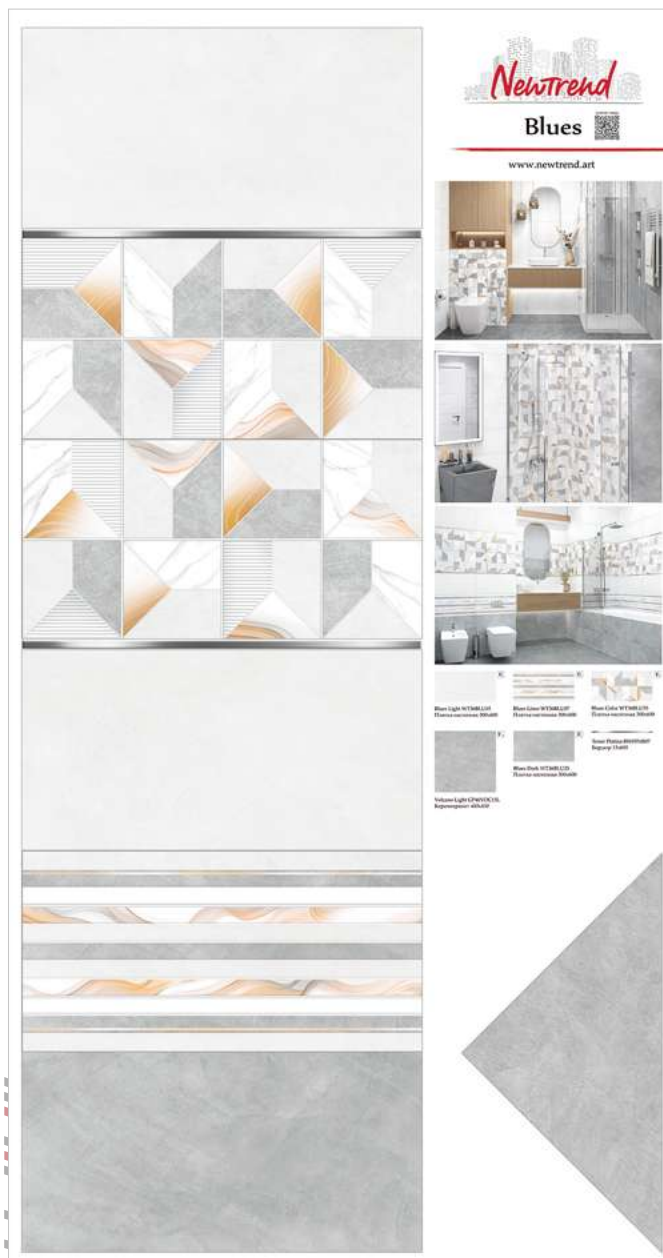

Коллекция Congo – это задорный микс разнообразных деревянных текстур с элементами ярких красок и штукатурки. Глянцевые базовые плитки белого и кофейного цвета с текстурой древесины, патины и штукатурки подчеркнуты спецэффектом матовых чернил для получения многослойности и объема.