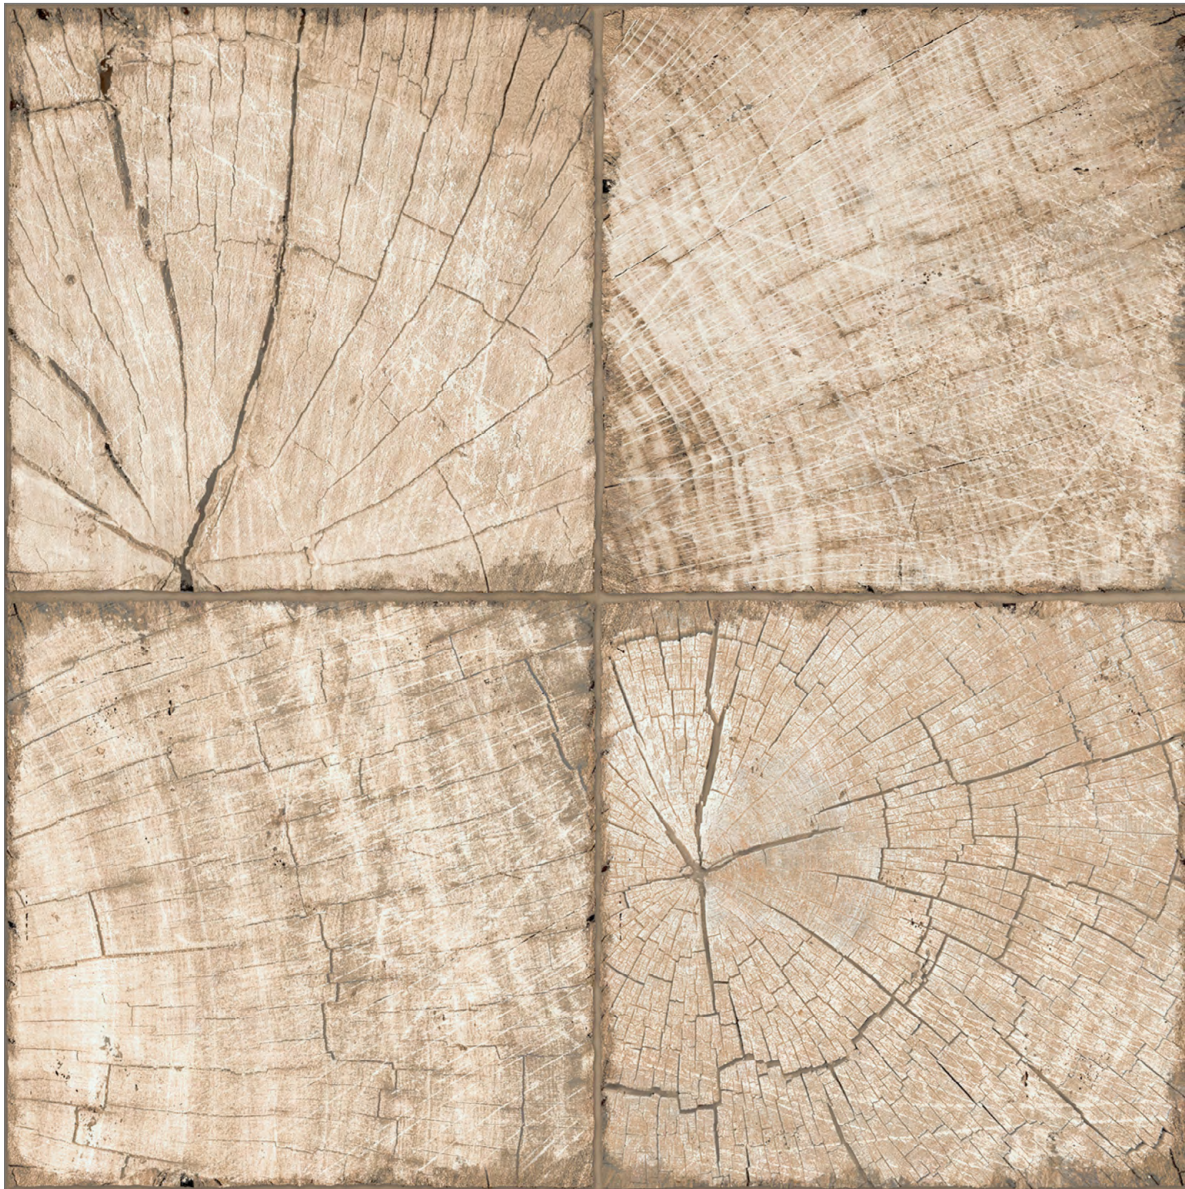

Рингвуд Браун

Ringwood Brown

Ringwood Brown

Оригинальная коллекция с орнаментом в виде полукруглого среза дерева, восхищает своей натуральностью, реалистичностью и глубиной рисунка, которая гармонично сочетается с текстурой цемента. Коллекция Ringwood представлена в двух цветовых решениях, цвета которых комбинируются между собой и позволяют воплотить самые смелые задумки.

Ringwood Brown

Ringwood Brown GP6RIN21 Керамогранит 410x410

Ringwood Brown

Ringwood Tik Brown GP6RIT21 Керамогранит 410x410

Ringwood Brown

Ringwood Brown

1000x1920

Выставочная техническая
панель под европейский
формат экспозиторов
1000x1920 мм.

Ringwood TA Brown SP16B721
Классификация: 40x410

Ringwood Brown SP16B721
Классификация: 40x410

Ringwood Brown