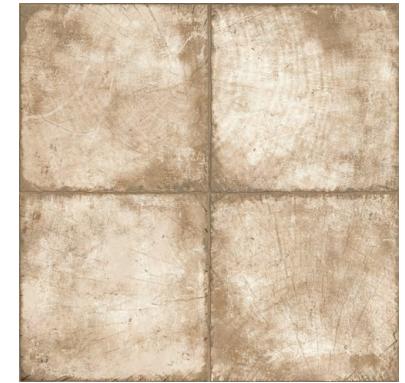

Рингвуд Браун

Ringwood Brown

Ringwood Brown

Оригинальная коллекция с орнаментом в виде полукруглого среза дерева, восхищает своей натуральностью, реалистичностью и глубиной рисунка, которая гармонично сочетается с текстурой цемента. Коллекция Ringwood представлена в двух цветовых решениях, цвета которых комбинируются между собой и позволяют воплотить самые смелые задумки.

Ringwood Brown

Ringwood Brown GP6RIN21 Керамогранит 410x410

Ringwood Brown

Ringwood Tik Brown GP6RIT21 Керамогранит 410x410

Ringwood Brown

Ringwood Brown

1000x1920

Выставочная техническая
панель под европейский
формат экспозиторов
1000x1920 мм.

Ringwood TA Brown SP16B721
Классификация: 40x410

Ringwood Brown SP16B721
Классификация: 40x410

Ringwood Brown